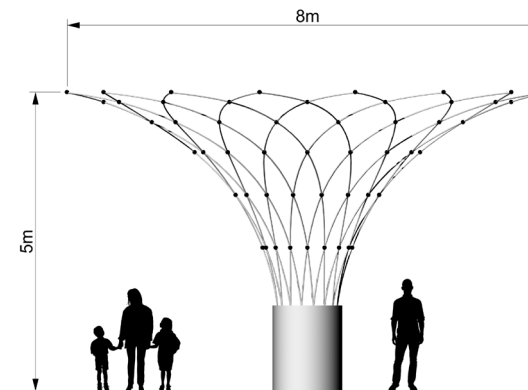

LES MODÈLES

MINI COROLLE

Ombrage : **20m²**
 Habillage : **Baril / Acier / Alu / Bois**
 Irrigation : **Mid Tech**

COROLLE ASYMÉTRIQUE

Ombrage : **40m²**
 Habillage : **Acier / Alu / Bois**
 Irrigation : **Mid Tech / High Tech**