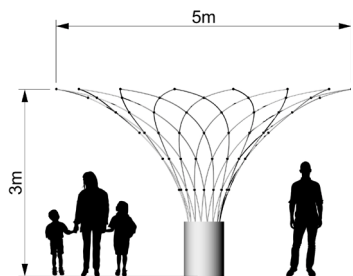

LES MODÈLES

MINI COROLLE

Ombrage : **20m²**
Habillage : **Baril / Acier / Alu / Bois**
Irrigation : **Mid Tech**