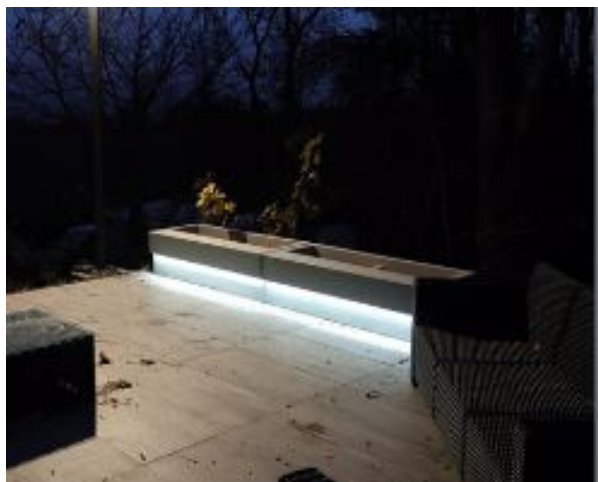

AVANTAGES

- > Création personnalisable
- > Dimensions sur-mesure
- > Choix des couleurs selon le nuancier RAL
- > Résistance aux UV et aux agents abrasifs
- > Assemblage possible à d'autres produits Ultra®

OPTIONS

- Scellement au sol
- Possibilité de rattrapage de pente
- Passage de fourche
- Éclairage extérieur