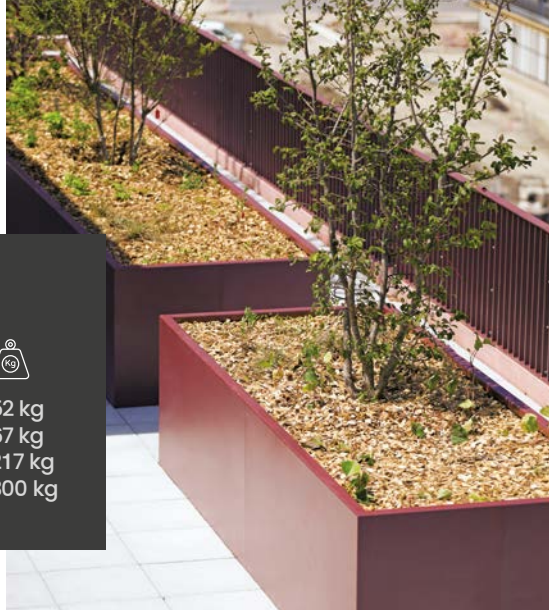

La gamme jardinières

Jardinières coniques

Matière : acier
Finition : peinture thermolaquage
Couleur : teinte RAL au choix
Équipement : poignées de levage en intérieur

DIMENSIONS STANDARD

Ø Haut 0.6 m	H 0.6 m	45 kg
Ø Haut 0.8 m	H 0.8 m	75 kg
Ø Haut 1.0 m	H 1.0 m	112 kg
Ø Haut 1.2 m	H 1.2 m	160 kg

Jardinières rondes

Matière : acier
Finition : peinture thermolaquage
Couleur : teinte RAL au choix
Équipement : poignées de levage en intérieur

DIMENSIONS STANDARD

Ø 0.8 m	H 0.6 m	70 kg
Ø 1.0 m	H 0.8 m	112 kg
Ø 1.5 m	H 1.0 m	215 kg
Ø 2.0 m	H 1.0 m	310 kg

Jardinières rectangles

Matière : acier
Finition : peinture thermolaquage
Couleur : teinte RAL au choix
Équipement : poignées de levage en intérieur

DIMENSIONS STANDARD			
			
L 0.8 m	I 0.4 m	H 0.5 m	52 kg
L 1.0 m	I 0.5 m	H 0.5 m	67 kg
L 1.5 m	I 0.8 m	H 1.0 m	217 kg
L 2.0 m	I 1.0 m	H 1.0 m	300 kg