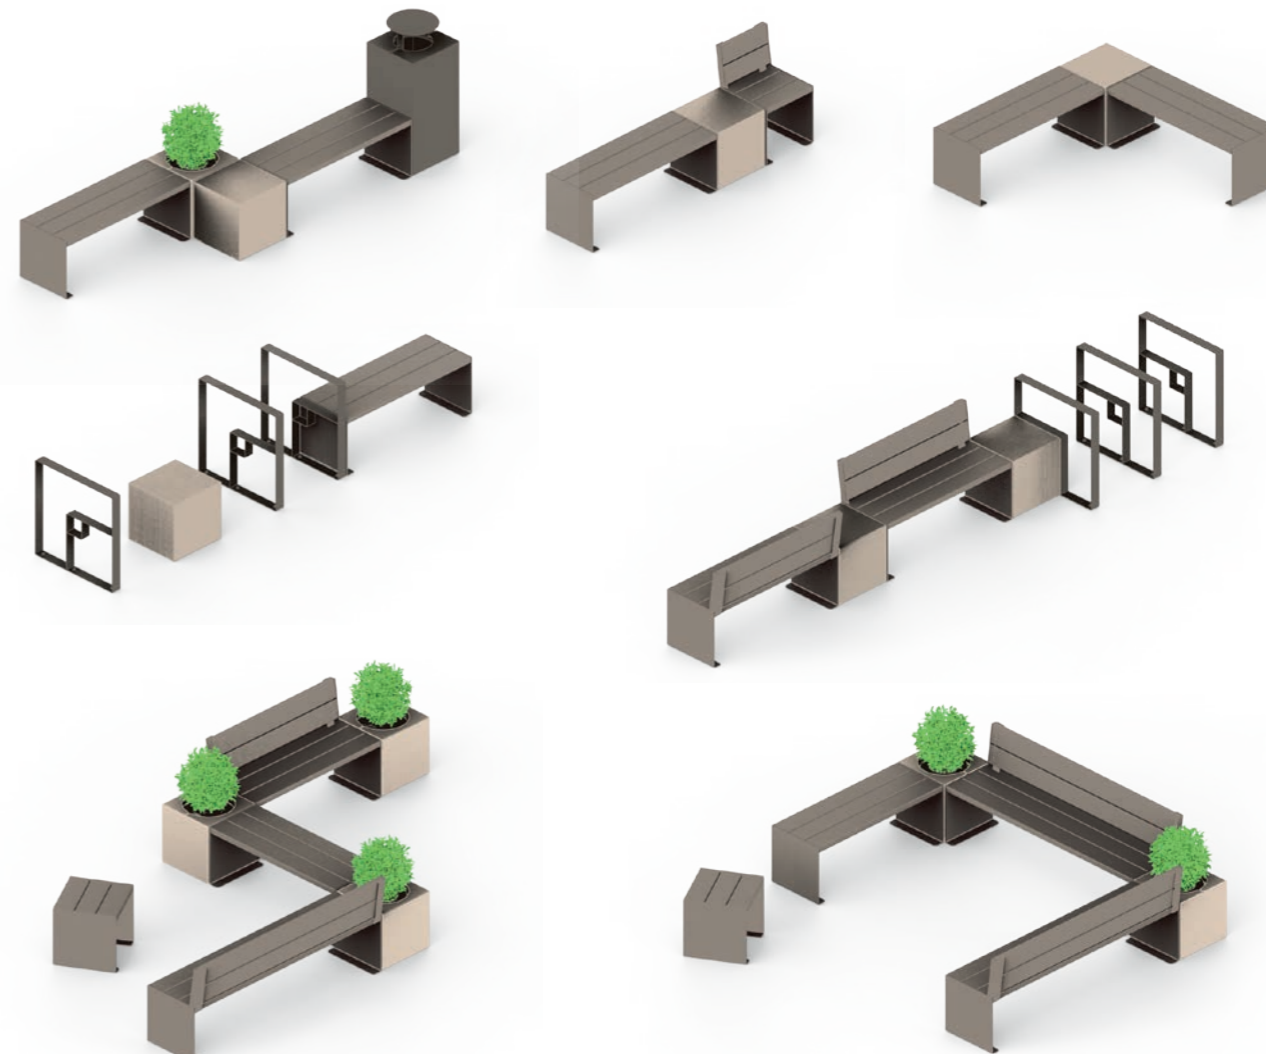

# Ligne KUB. *Design et Composable*

La Ligne **KUB.** de Procity® a été spécialement conçue pour s'adapter à vos espaces en respectant l'harmonie des lieux. C'est une ligne pure qui propose un choix infini de combinaisons, pour une parfaite intégration à votre environnement.

*Les produits composables* de la Ligne **KUB.** se combinent harmonieusement permettant ainsi la création d'espace unique. Le choix des matières et des finitions apporte une personnalisation supplémentaire :

## Déclinez **KUB.** à l'infini pour créer des lieux de vie et d'échange !

Bancs et banquettes

Bancs face à face

Bacs à palmier

Cubes

Corbeilles

Station Bus

Assis-debout