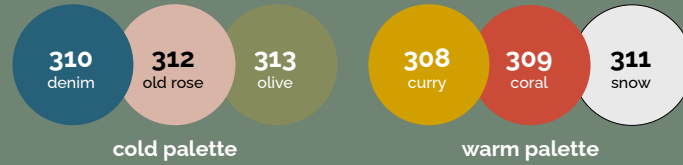

very light

Display Solutions

Colour & Clear
Display Box

Display Solutions

Colour & Clear
Display Box

Santiago 11-Madeira 11 warm or cold

display box small
34 x 23 x 35h cm

item code codice art.	size misura	q.ty
08 100 011	11	30 pcs
08 035 011	11	24 pcs