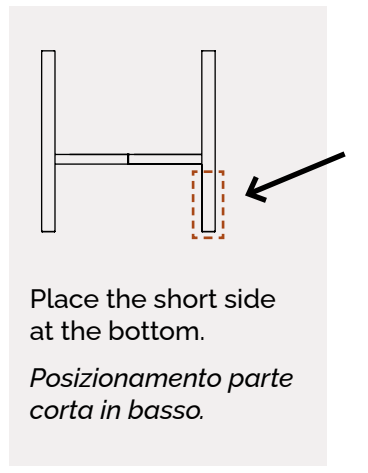

Place the short side
at the bottom.
*Posizionamento parte
corta in basso.*